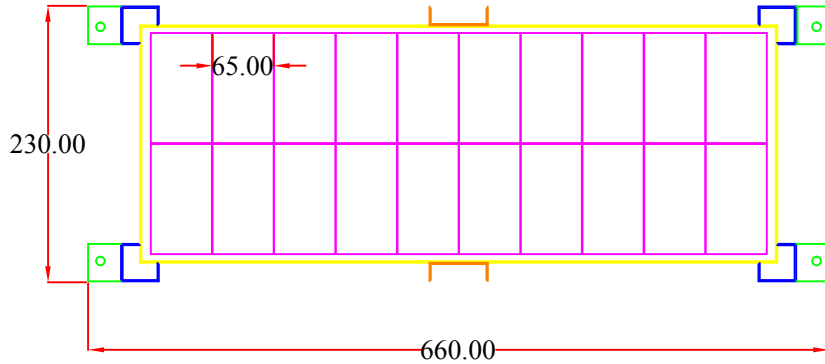

BETSİS Akü Kabin Çözümleri

BBC-680x240x210h

Ön Görünüş

Yan Görünüş

Üst Görünüş

| | |
|---------------------|------------------|
| Kodu | BBC-680x240x210h |
| Yüzey İşlemi | RAL 9005 |
| Yükseklik | 210 mm. |
| Genişlik | 660 mm. |
| Derinlik | 240 mm. |
| Kat Sayısı | 1 |
| Kat Arası Yükseklik | 200 mm. |
| Akü Devre Kesici | Otomatik |
| Kapak | KAPALI - KAPAKLI |
| Net Kabin Ağırlığı | 10 Kg. |
| Uyumlu Akü Grupları | 20 x 9Ah |
| | 20 x 7Ah |
| | 12 x 12Ah |
| | 8 x 18Ah |