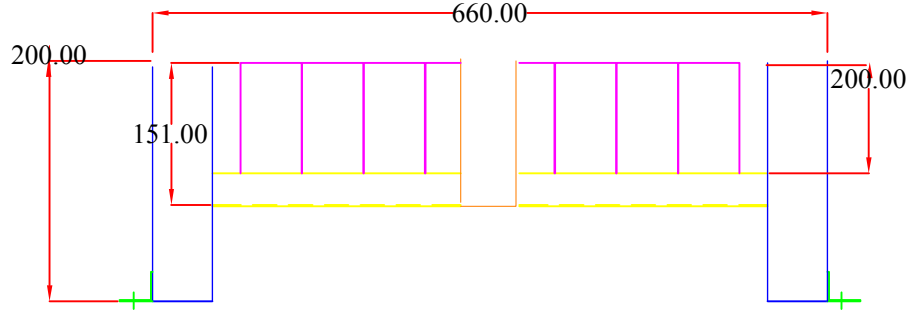

BETSİS Akü Kabin Çözümleri

BBC-680x240x210h

Ön Görünüş

Yan Görünüş

Üst Görünüş

| | |
|---------------------|------------------|
| Kodu | BBC-680x240x210h |
| Yüzey İşlemi | RAL 9005 |
| Yükseklik | 210 mm. |
| Genişlik | 660 mm. |
| Derinlik | 240 mm. |
| Kat Sayısı | 1 |
| Kat Arası Yükseklik | 200 mm. |
| Akü Devre Kesici | Otomatik |
| Kapak | KAPALI - KAPAKLI |
| Net Kabin Ağırlığı | 10 Kg. |
| Uyumlu Akü Grupları | 20 x 9Ah |
| | 20 x 7Ah |
| | 12 x 12Ah |
| | 8 x 18Ah |