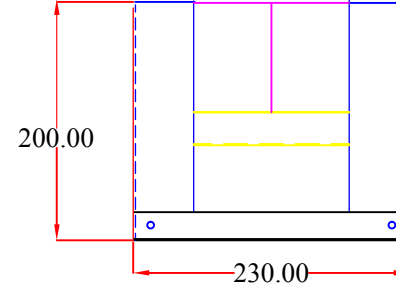

BETSİS Akü Kabin Çözümleri

BBC-680x240x210h

Ön Görünüş

Yan Görünüş

Üst Görünüş

| | |
|---------------------|------------------|
| Kodu | BBC-680x240x210h |
| Yüzey İşlemi | RAL 9005 |
| Yükseklik | 210 mm. |
| Genişlik | 660 mm. |
| Derinlik | 240 mm. |
| Kat Sayısı | 1 |
| Kat Arası Yükseklik | 200 mm. |
| Akü Devre Kesici | Otomatik |
| Kapak | KAPALI - KAPAKLI |
| Net Kabin Ağırlığı | 10 Kg. |
| Uyumlu Akü Grupları | 20 x 9Ah |
| | 20 x 7Ah |
| | 12 x 12Ah |
| | 8 x 18Ah |