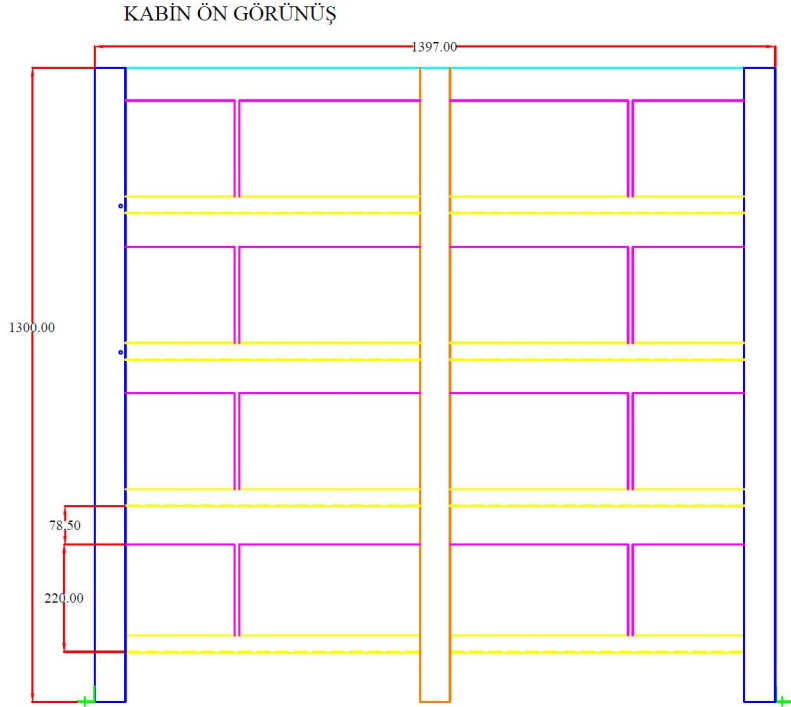

# BETSİS Akü Kabin Çözümleri

BBC-420x1400x1300h

KABİN ÜST GÖRÜNÜŞ

Kodu	BBC-400x1400x1300h
Yüzey İşlemi	RAL 7035
Yükseklik	1300 mm.
Genişlik	1400 mm.
Derinlik	400 mm.
Kat Sayısı	4
Kat Arası Yükseklik	300 mm.
Akü Devre Kesici	Otomatik
Kapak	KAPALI-KAPAKLI
Net Kabin Ağırlığı	85 Kg.
Uyumlu Akü Grupları	<b>40 x 75Ah</b>
	40 x 65Ah
	60 x 40Ah
	60 x 26Ah