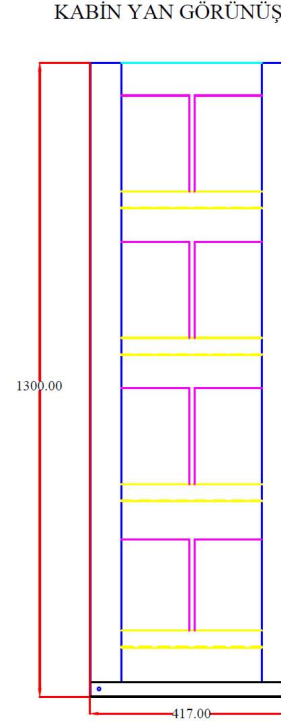

# BETSİS Akü Kabin Çözümleri

BBC-420x1400x1300h

KABİN ÜST GÖRÜNÜŞ

Kodu	BBC-400x1400x1300h
Yüzey İşlemi	RAL 7035
Yükseklik	1300 mm.
Genişlik	1400 mm.
Derinlik	400 mm.
Kat Sayısı	4
Kat Arası Yükseklik	300 mm.
Akü Devre Kesici	Otomatik
Kapak	KAPALI-KAPAKLI
Net Kabin Ağırlığı	85 Kg.
Uyumlu Akü Grupları	<b>40 x 75Ah</b>
	40 x 65Ah
	60 x 40Ah
	60 x 26Ah