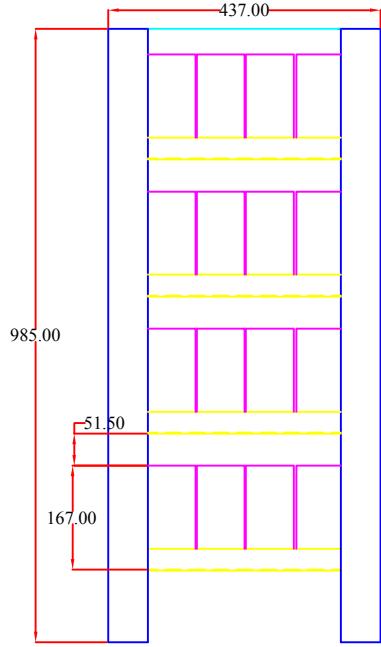

BETSİS Akü Kabin Çözümleri

BBC-422x437x985h

Ön Görünüş

Yan Görünüş

Üst Görünüş

Kodu	BBC-422x437x985h
Yüzey İşlem	RAL 9005
Yükseklik	985 mm.
Genişlik	422 mm.
Derinlik	437 mm.
Kat Sayısı	4
Kat Arası Yükseklik	220 mm.
Akü Devre Kesici Bölümü	NH
Kapak	KAPALI - KAPAKLI
Net Kabin Ağırlığı	33 Kg.
Uyumlu Akü Grupları	32 x 18Ah
	16 x 26Ah
	16 x 40Ah