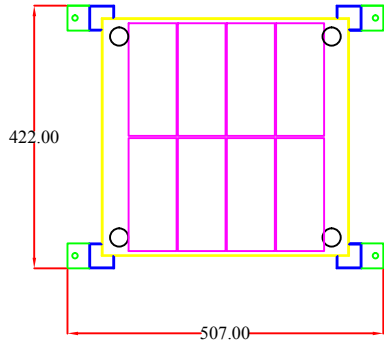

BETSİS Akü Kabin Çözümleri

BBC-422x437x985h

Ön Görünüş

Yan Görünüş

Üst Görünüş

Kodu	BBC-422x437x985h
Yüzey İşlem	RAL 9005
Yükseklik	985 mm.
Genişlik	422 mm.
Derinlik	437 mm.
Kat Sayısı	4
Kat Arası Yükseklik	220 mm.
Akü Devre Kesici Bölümü	NH
Kapak	KAPALI - KAPAKLI
Net Kabin Ağırlığı	33 Kg.
Uyumlu Akü Grupları	32 x 18Ah
	16 x 26Ah
	16 x 40Ah